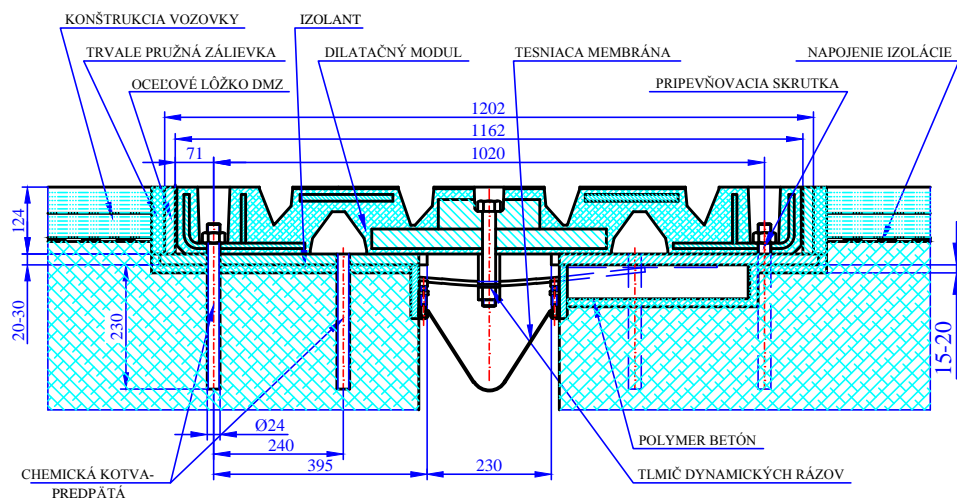

Technologický predpis na výrobu a montáž dilatačných zariadení mostov TRANSFLEX-TX, typové rady A a T

VZOROVÝ PRIEČNY REZ

DZ TRANSFLEX-TX 360
KOTVENIE NA CHEM. PREDPÄTÉ KOTVY