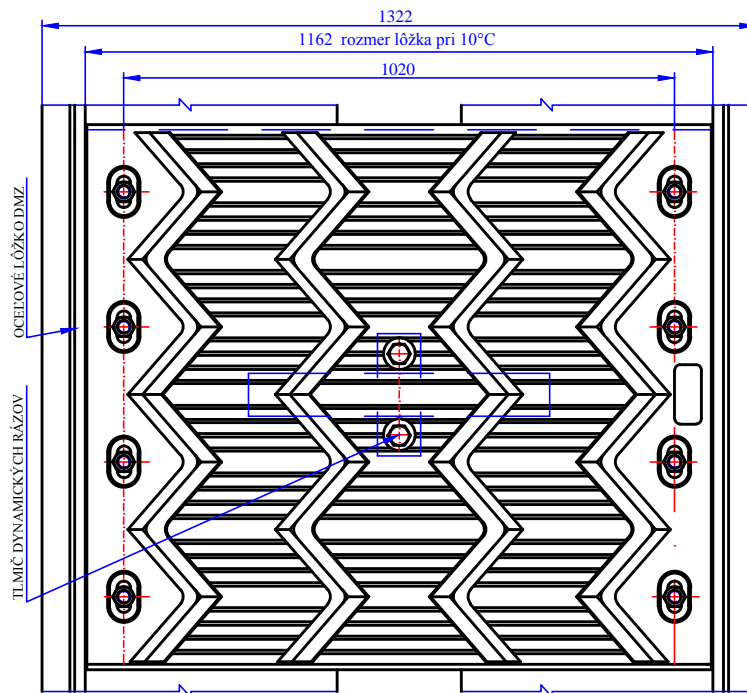

Technologický predpis na výrobu a montáž dilatačných zariadení mostov TRANSFLEX-TX, typové rady A a T

VZOROVÝ PRIEČNY REZ

DZ TRANSFLEX-TX 360
KOTVENIE NA CHEM. PREDPÄTÉ KOTVY