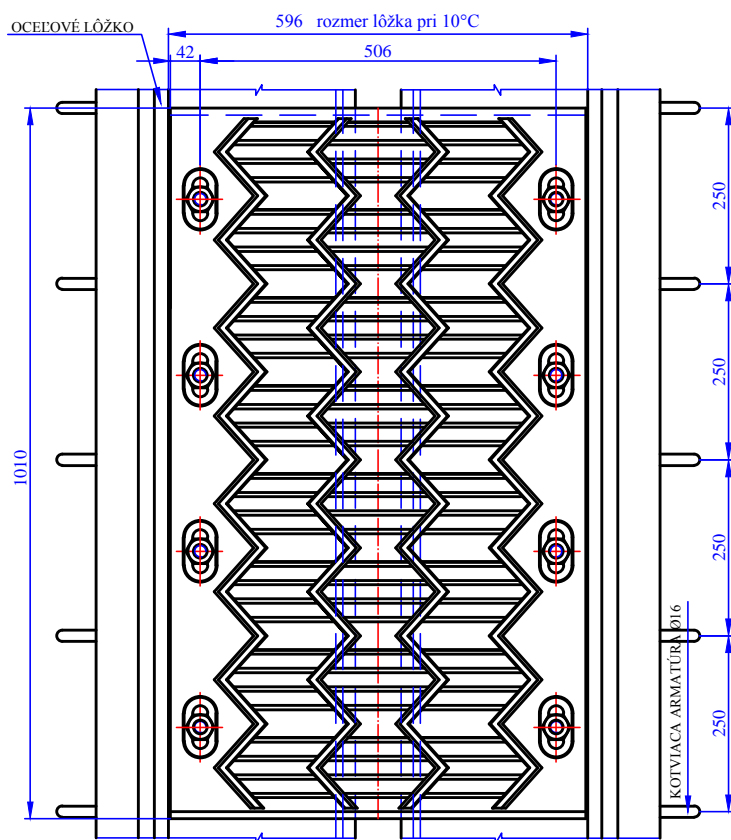

Technologický predpis na výrobu a montáž dilatačných zariadení mostov TRANSFLEX-TX, typové rady A a T

VZOROVÝ PRIEČNY REZ

DZ TRANSFLEX-TX 100
KOTVENIE NA VÝSTUŽ