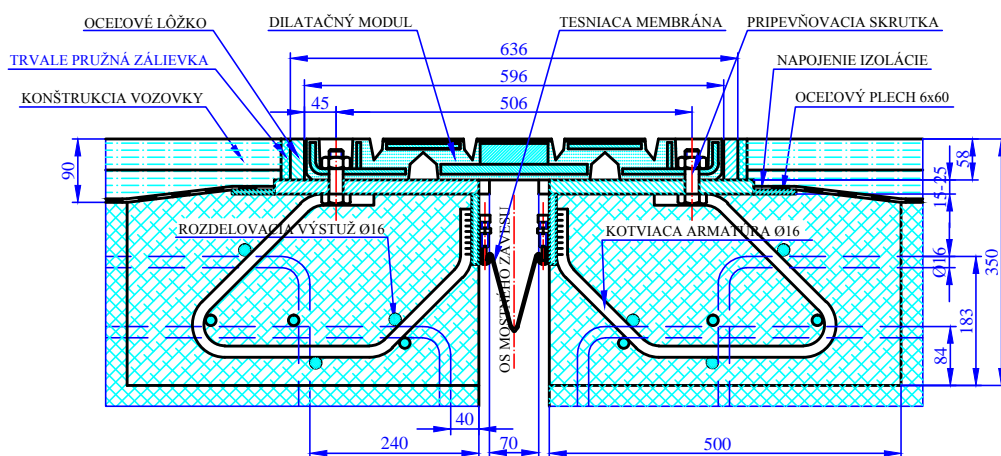

Technologický predpis na výrobu a montáž dilatačných zariadení mostov TRANSFLEX-TX, typové rady A a T

VZOROVÝ PRIEČNY REZ

DZ TRANSFLEX-TX 100
KOTVENIE NA VÝSTUŽ