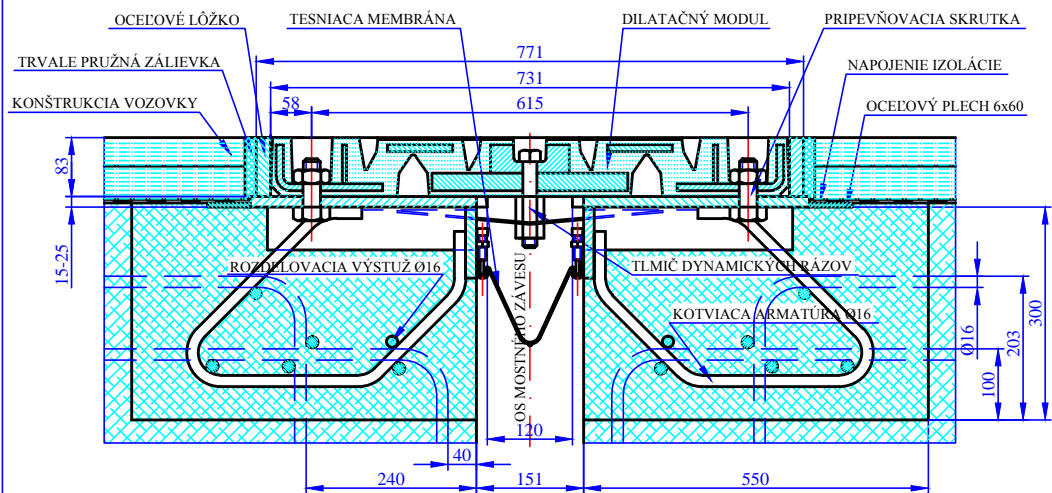

Technologický predpis na výrobu a montáž dilatačných zariadení mostov TRANSFLEX-TX, typové rady A a T

VZOROVÝ PRIEČNY REZ

DZ TRANSFLEX-TX 160
KOTVENIE NA VÝSTUŽ