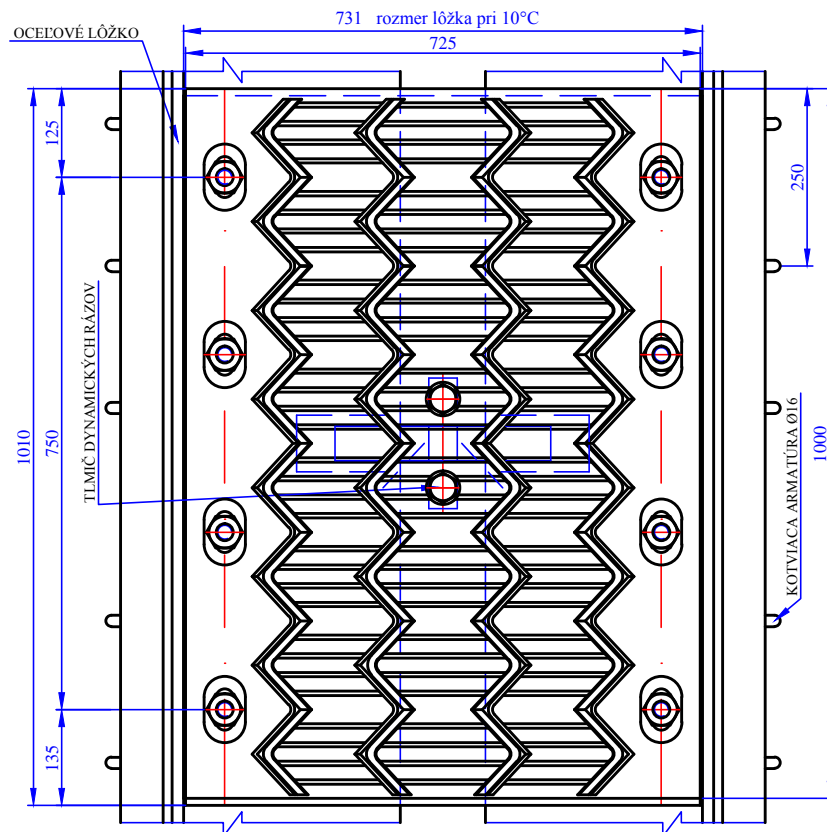

Technologický predpis na výrobu a montáž dilatačných zariadení mostov TRANSFLEX-TX, typové rady A a T

VZOROVÝ PRIEČNY REZ

DZ TRANSFLEX-TX 160
KOTVENIE NA VÝSTUŽ