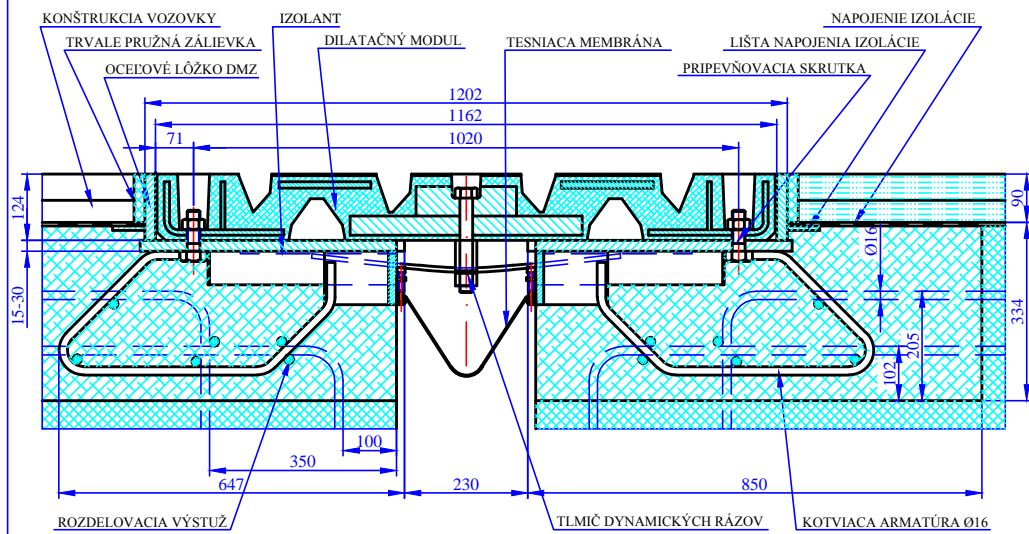

Technologický predpis na výrobu a montáž dilatačných zariadení mostov TRANSFLEX-TX, typové rady A a T

VZOROVÝ PRIEČNY REZ

DZ TRANSFLEX-TX 360
KOTVENIE NA VÝSTUŽ