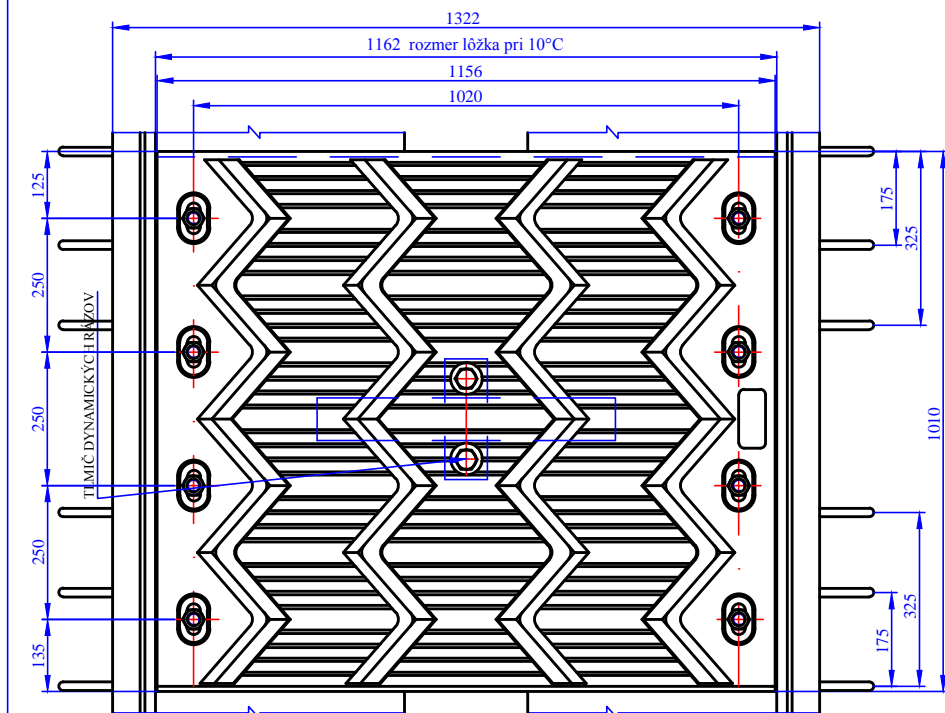

Technologický predpis na výrobu a montáž dilatačných zariadení mostov TRANSFLEX-TX, typové rady A a T

VZOROVÝ PRIEČNY REZ

DZ TRANSFLEX-TX 360
KOTVENIE NA VÝSTUŽ