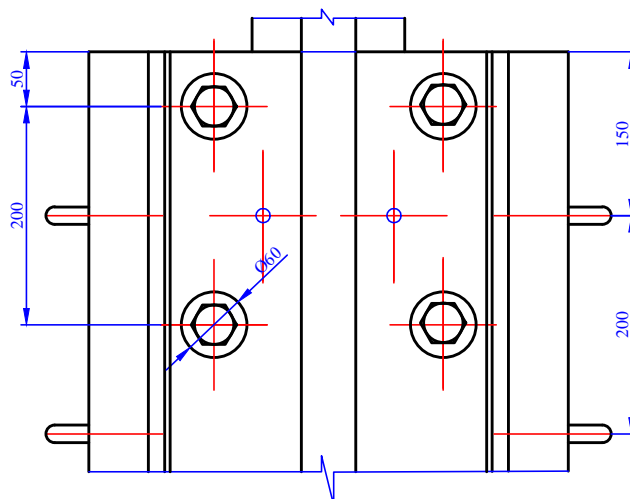

Technologický predpis na výrobu a montáž dilatačných zariadení mostov TRANSFLEX-TX, typové rady A a T

**VZOROVÝ PRIEČNY REZ**

**TX TYP A 60**

**KOTVENIE NA ARMATÚRU PRI REKONŠTRUKCII**