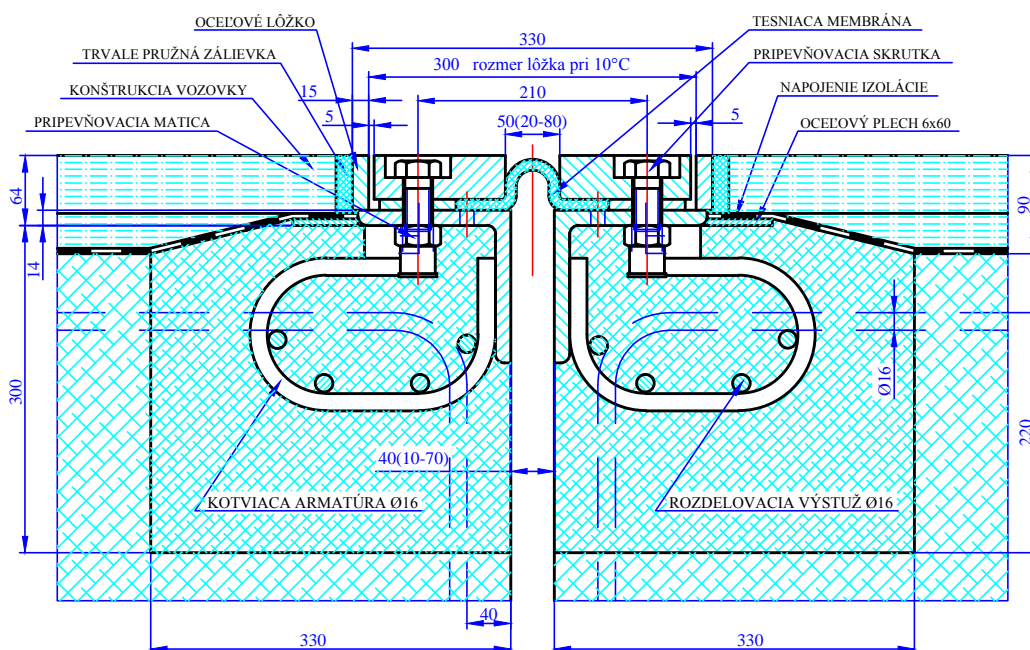

Technologický predpis na výrobu a montáž dilatačných zariadení mostov TRANSFLEX-TX, typové rady A a T

**VZOROVÝ PRIEČNY REZ**

**TX TYP A 60**

**KOTVENIE NA ARMATÚRU PRI REKONŠTRUKCII**