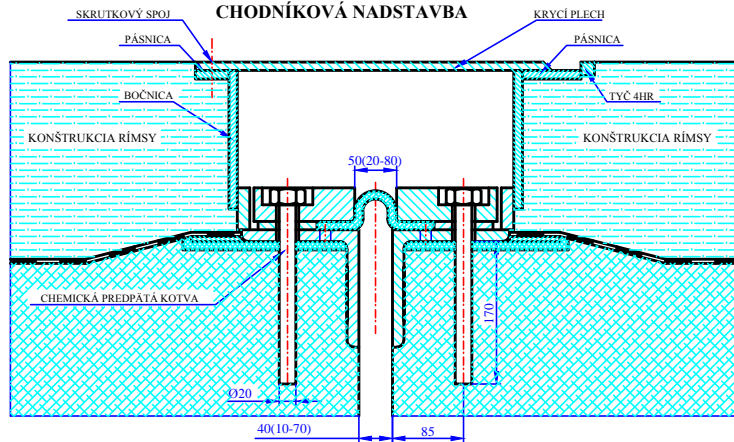

Technologický predpis na výrobu a montáž dilatačných zariadení mostov TRANSFLEX-TX, typové rady A a T

DILATAČNÉ ZARIADENIE TX TYP A 60 CHODNÍKOVÁ NADSTAVBA

DILATAČNÉ ZARIADENIE TRANSFLEX-TX 50 CHODNÍKOVÁ NADSTAVBA