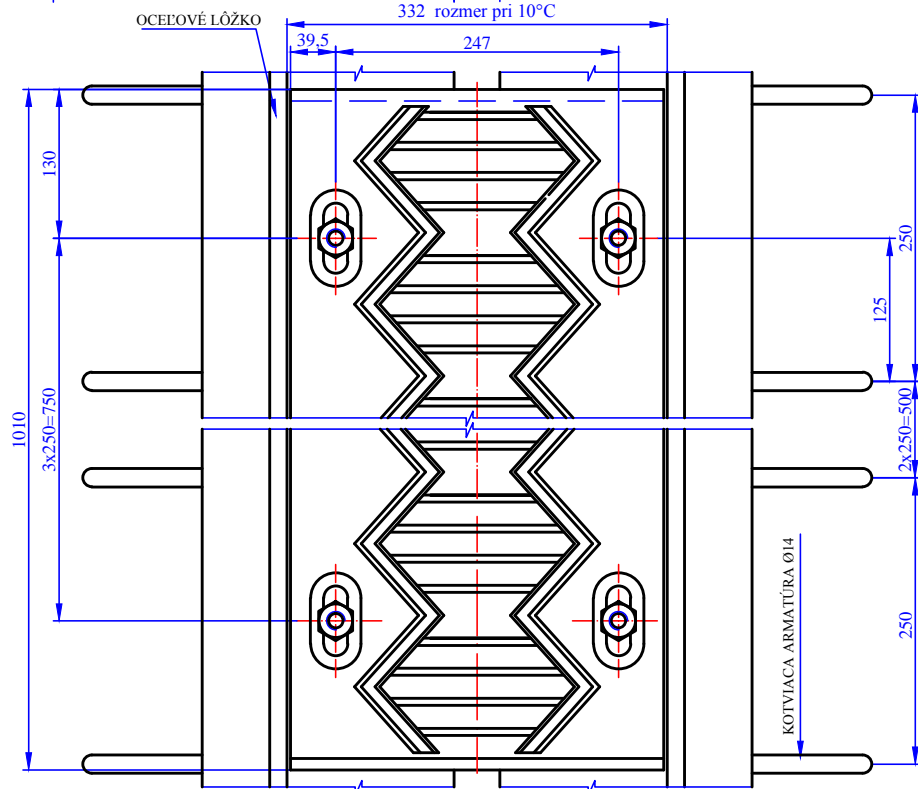

Technologický predpis na výrobu a montáž dilatačných zariadení mostov TRANSFLEX-TX, typové rady A a T

VZOROVÝ PRIEČNY REZ

DZ TRANSFLEX-TX 50
KOTVENIE NA AMATÚRU