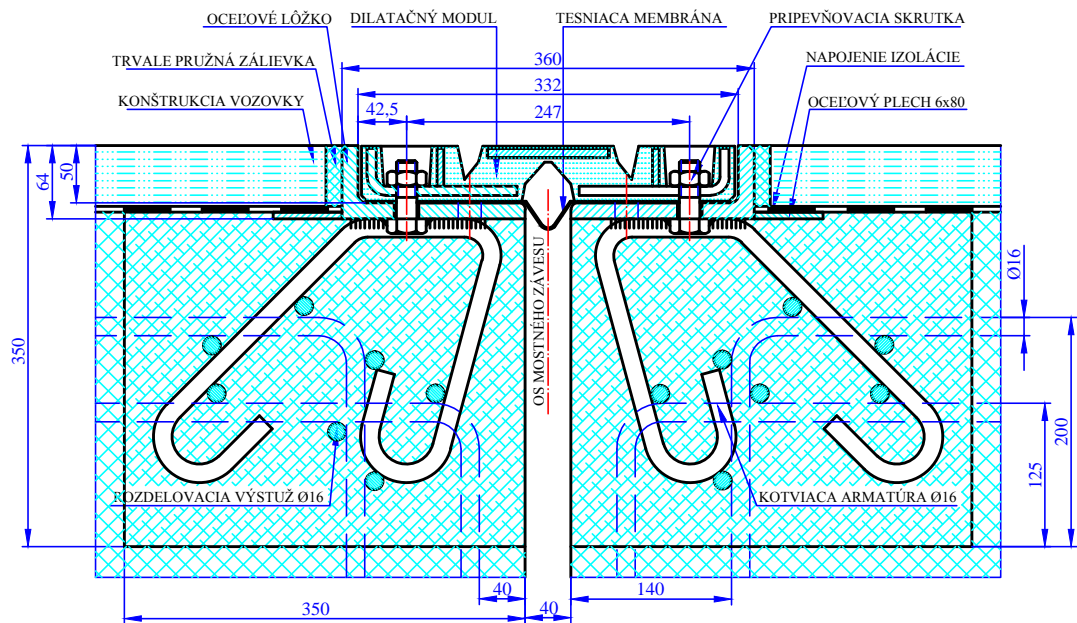

Technologický predpis na výrobu a montáž dilatačných zariadení mostov TRANSFLEX-TX, typové rady A a T

VZOROVÝ PRIEČNY REZ

DZ TRANSFLEX-TX 50
KOTVENIE NA AMATÚRU